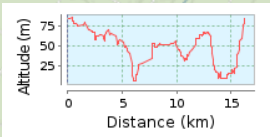

# Carlos Sastre Classic, Triatland Rebild

16.28 km (rundtur)

Total opstigning: 211 m, Total nedstigning: 211 m

Højde område 80 m (Højde fra: 6 m til 86 m)

© Egeblad | © Mapbox | © OpenStreetMap contributors | iText 4.2.0 | ID: nhpjlrstzltptfc